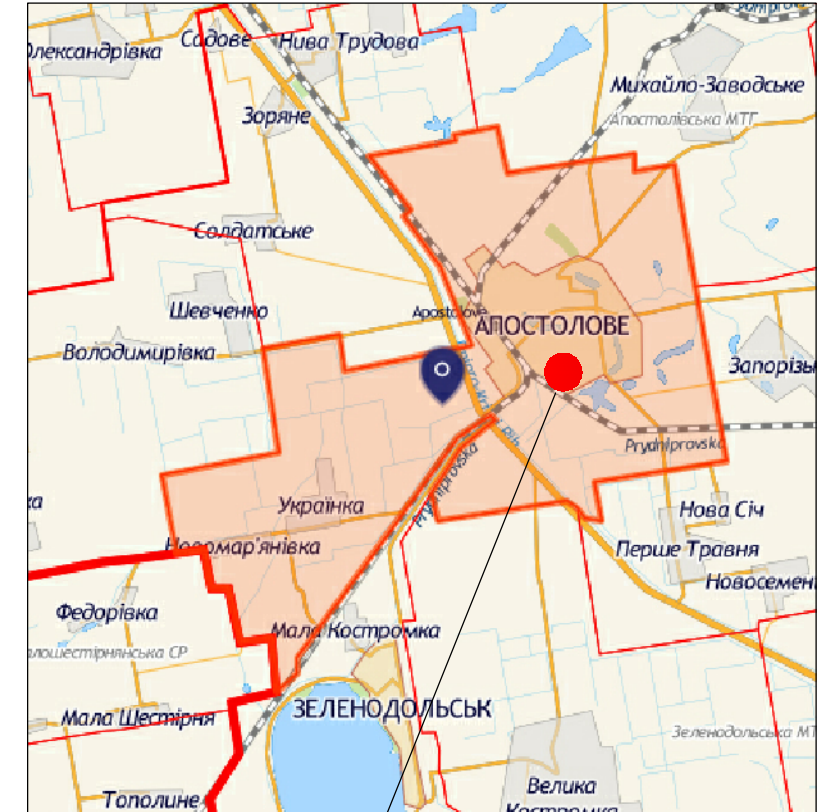

Схеми розташування території у планувальній структурі району М 1:5000, М 1:10000

Відомості з публічної кадастрової карти України на ортофотоплані

Ортофотоплан

Викопіювання з генплану м.Апостолового

Викопіювання з плану зонування території

Схема Апостолівської міської ради

Місце розміщення
проектованої
земельної ділянки

044-21- ДПТ							
Зм.	Кільк.	Арк. № док	Підпис	Дата	Детальний план частини території м. Апостолового Дніпропетровської області за адресою: Дніпропетровська область, Криворізький район, м. Апостолове, вул. Визволення, 108		
Розроб.		Гальцева	<i>Гальцева</i>				
Гол. арх.		Чмихова	<i>Чмихова</i>		Інвестор: ПП "СІГМА" Замовник: Апостолівська міська рада Дніпропетровської області		
Директор		Тельбак	<i>Тельбак</i>		Схеми розташування території у планувальній структурі району М 1:5000. М 1:10000		
					Стадія	Аркуш	Аркушів
						1	8
					ПП "АРХ-ІОН"		