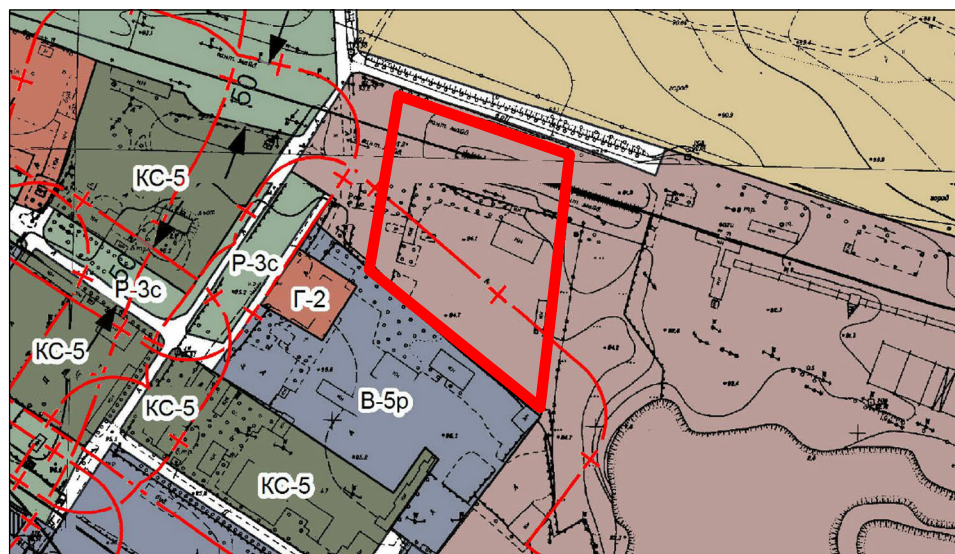

Схеми розташування території у планувальній структурі району М 1:5000, М 1:10000

Відомості з публічної кадастрової карти України на ортофотоплані

Ортофотоплан

Викопіювання з генплану м.Апостолового

Викопіювання з плану зонування території

Схема Апостолівської міської ради

Місце розміщення
проектованої
земельної ділянки

044-21- ДПТ							
Зм.	Кільк.	Арк. № док	Підпис	Дата	Детальний план частини території м. Апостолового Дніпропетровської області за адресою: Дніпропетровська область, Криворізький район, м. Апостолове, вул. Визволення, 108		
Розроб.		Гальцева	<i>Гальцева</i>				
Гол. арх.		Чмихова	<i>Чмихова</i>		Інвестор: ПП "СІГМА" Замовник: Апостолівська міська рада Дніпропетровської області		
Директор		Тельбак	<i>Тельбак</i>		Схеми розташування території у планувальній структурі району М 1:5000. М 1:10000		
					Стадія	Аркуш	Аркушів
						1	8
					ПП "АРХ-ІОН"		