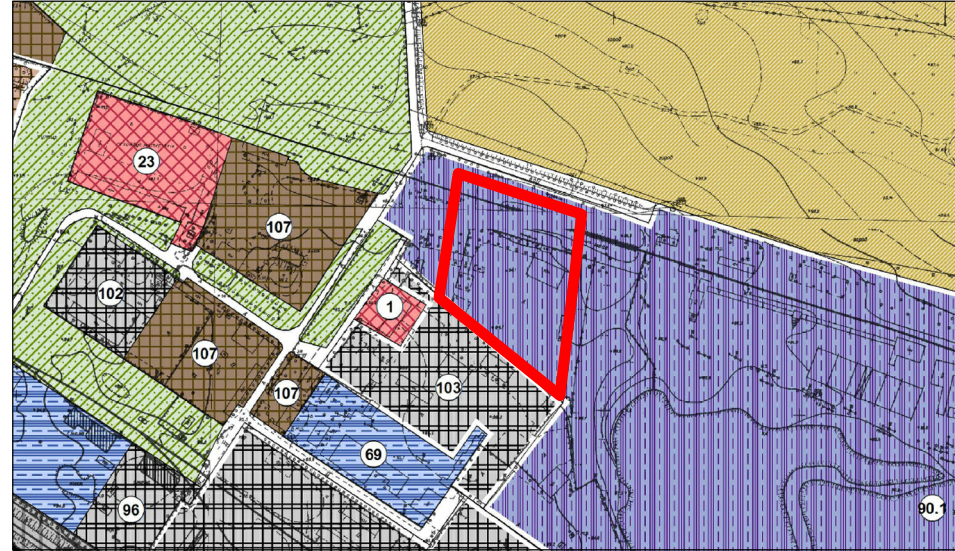

Схеми розташування території у планувальній структурі району М 1:5000, М 1:10000

Відомості з публічної кадастрової карти України на ортофотоплані

Ортофотоплан

Викопіювання з генплану м.Апостолового

Викопіювання з плану зонування території

Схема Апостолівської міської ради

Місце розміщення
проектованої
земельної ділянки

044-21- ДПТ							
Зм.	Кільк.	Арк. № док	Підпис	Дата	Детальний план частини території м. Апостолового Дніпропетровської області за адресою: Дніпропетровська область, Криворізький район, м. Апостолове, вул. Визволення, 108		
Розроб.		Гальцева	<i>Гальцева</i>				
Гол. арх.		Чмихова	<i>Чмихова</i>		Інвестор: ПП "СІГМА" Замовник: Апостолівська міська рада Дніпропетровської області		
Директор		Тельбак	<i>Тельбак</i>		Схеми розташування території у планувальній структурі району М 1:5000. М 1:10000		
					Стадія	Аркуш	Аркушів
						1	8
					ПП "АРХ-ІОН"		